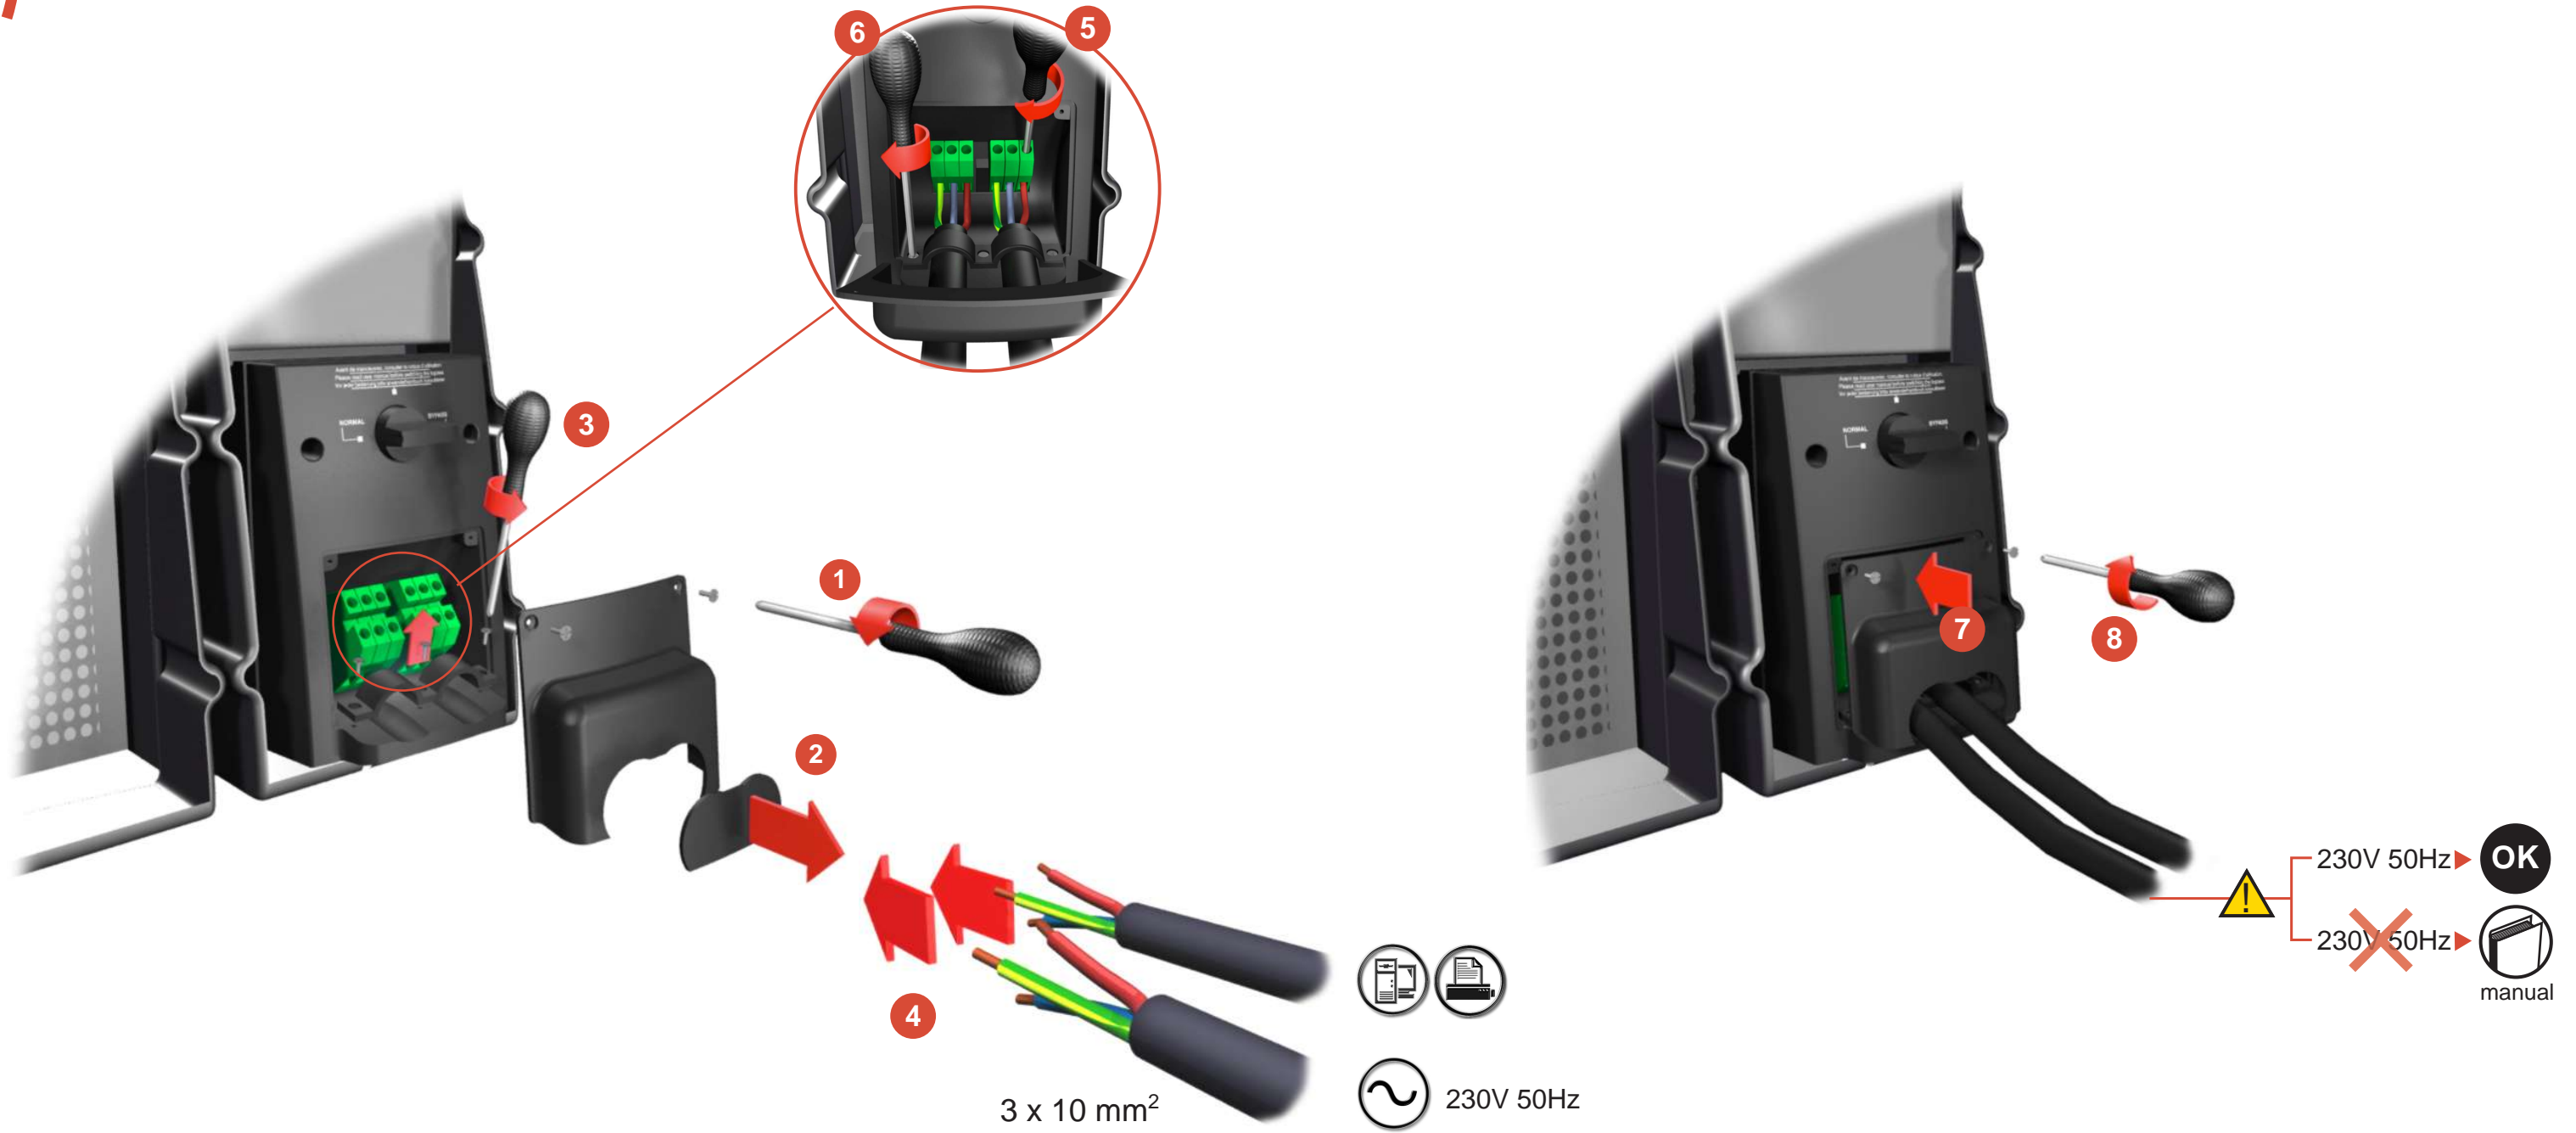

COMET *EXtreme*
9kVA 12kVA

Quick Start

M G E
UPS SYSTEMS

MGE UPS SYSTEMS

140, Avenue Jean Kuntzmann
ZIRST Montbonnot Saint Martin
38334 SAINT ISMIER Cedex France

Internet : www.mgeups.com

5103321500-AA

1