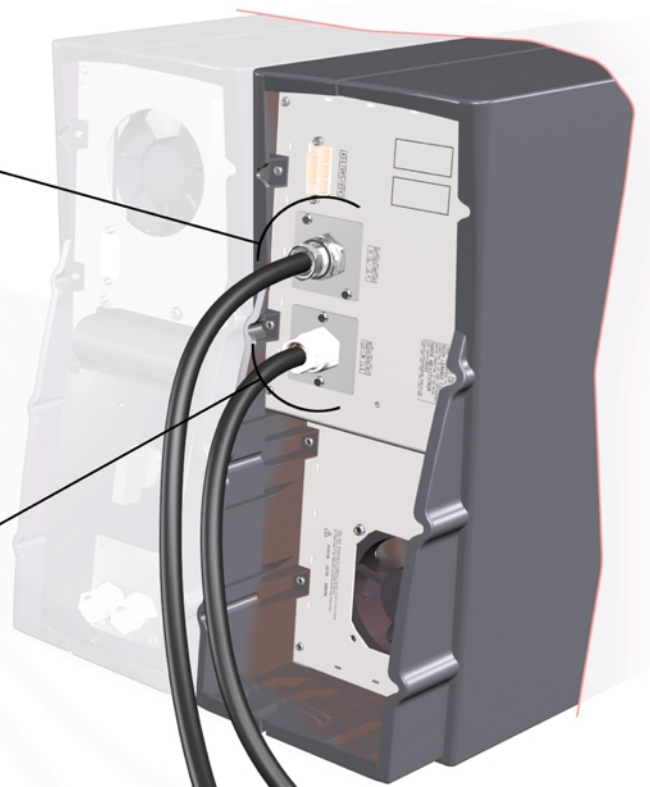

Comet *EXtreme* CLA
6 kVA

Quick Start

M G E
UPS SYSTEMS

MGE UPS SYSTEMS

140, Avenue Jean Kuntzmann
ZIRST Montbonnot Saint Martin
38334 SAINT ISMIER Cedex France

Internet : www.mgeups.com

5103321900-AB