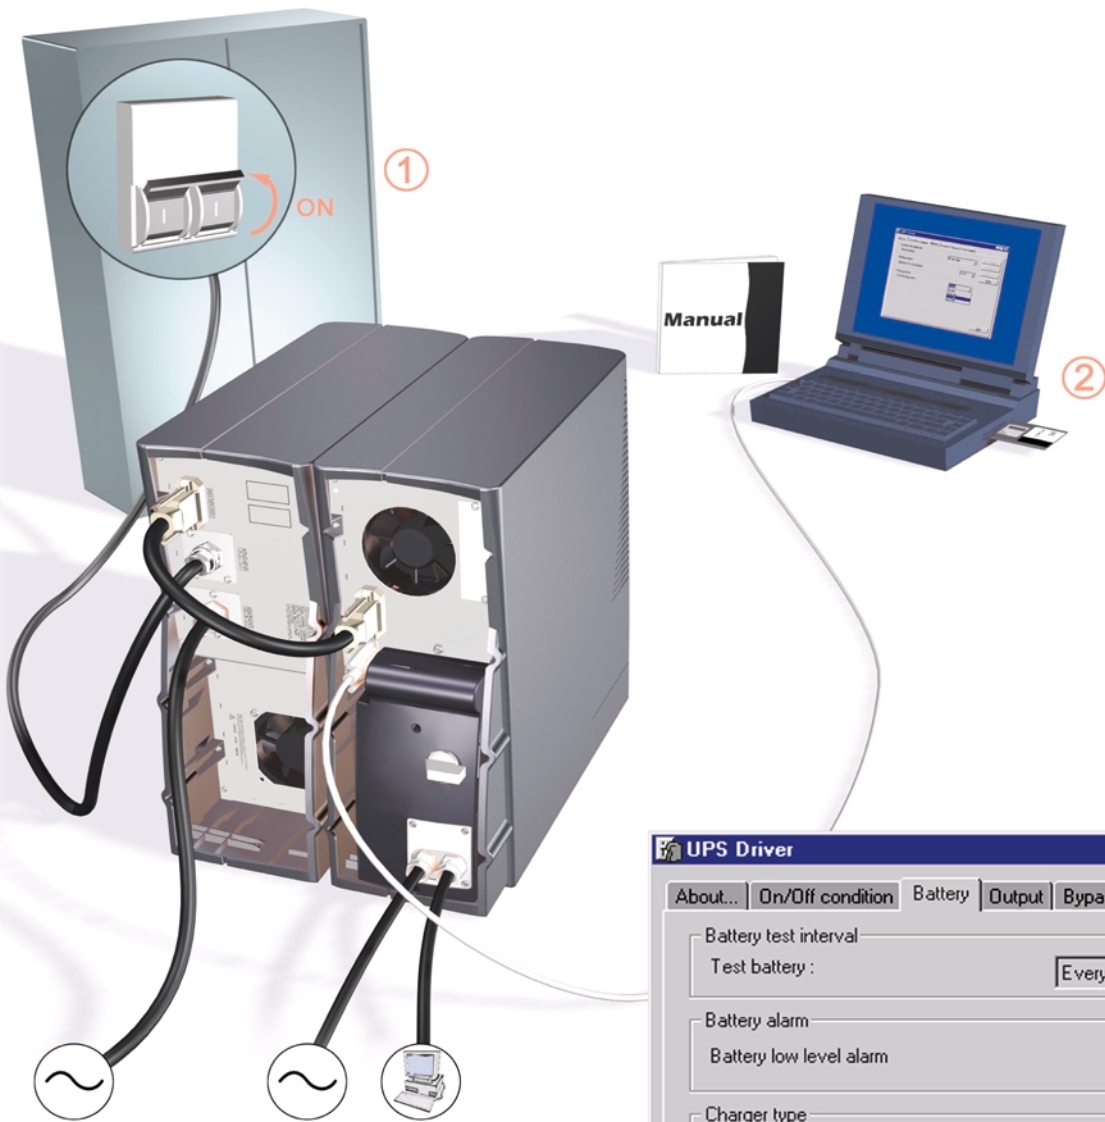

Comet *EXtreme* CLA
6 kVA

Quick Start

M G E
UPS SYSTEMS

MGE UPS SYSTEMS

140, Avenue Jean Kuntzmann
ZIRST Montbonnot Saint Martin
38334 SAINT ISMIER Cedex France

Internet : www.mgeups.com

5103321900-AB