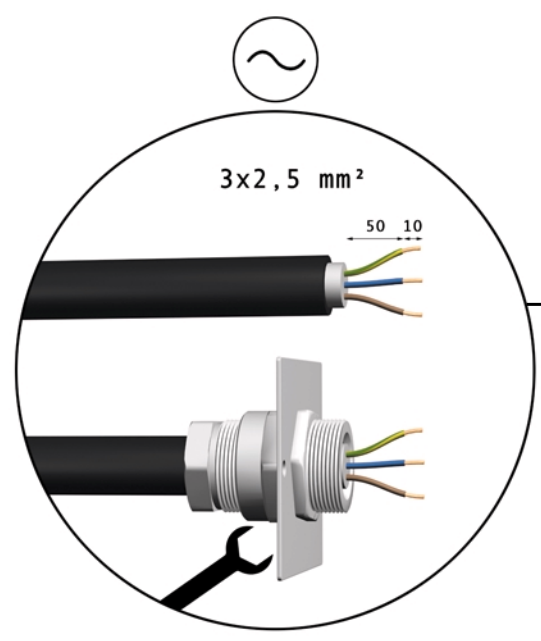

Comet *EXtreme* CLA
6 kVA

Quick Start

M G E
UPS SYSTEMS

MGE UPS SYSTEMS

140, Avenue Jean Kuntzmann
ZIRST Montbonnot Saint Martin
38334 SAINT ISMIER Cedex France

Internet : www.mgeups.com

5103321900-AB