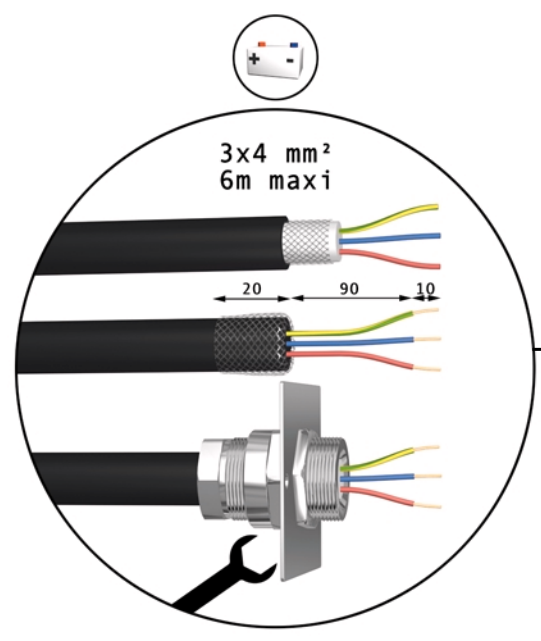

Comet *EXtreme* CLA
6 kVA

Quick Start

M G E
UPS SYSTEMS

MGE UPS SYSTEMS

140, Avenue Jean Kuntzmann
ZIRST Montbonnot Saint Martin
38334 SAINT ISMIER Cedex France

Internet : www.mgeups.com

5103321900-AB