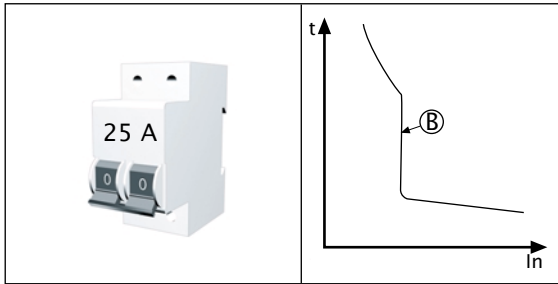

Comet *EXtreme* CLA
6 kVA

Quick Start

M G E
UPS SYSTEMS

MGE UPS SYSTEMS

140, Avenue Jean Kuntzmann
ZIRST Montbonnot Saint Martin
38334 SAINT ISMIER Cedex France

Internet : www.mgeups.com

5103321900-AB