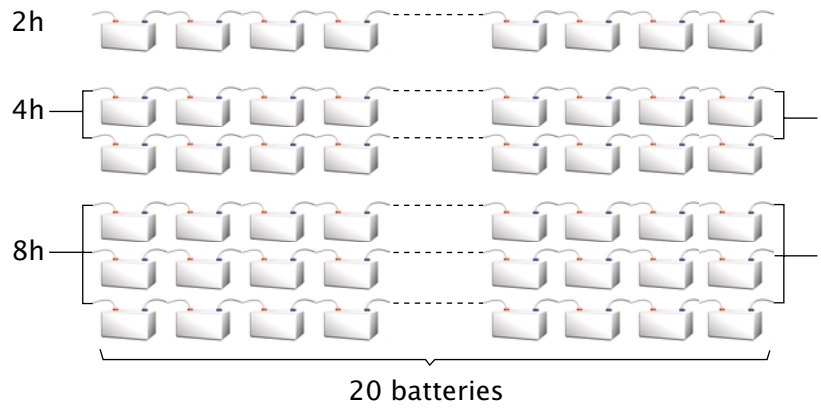

Comet *EXtreme* CLA
6 kVA

Quick Start

M G E
UPS SYSTEMS

MGE UPS SYSTEMS

140, Avenue Jean Kuntzmann
ZIRST Montbonnot Saint Martin
38334 SAINT ISMIER Cedex France

Internet : www.mgeups.com

5103321900-AB