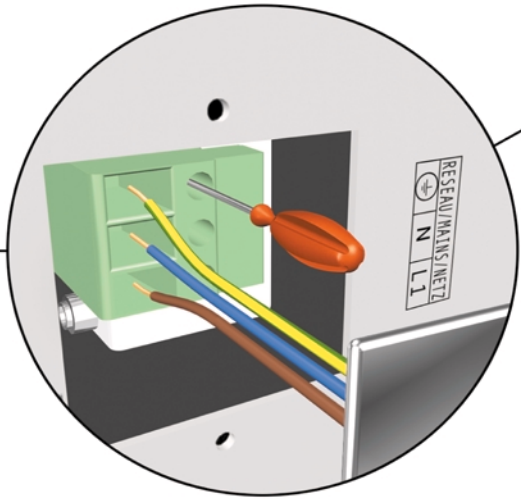

Comet *EXtreme* CLA
6 kVA

Quick Start

M G E
UPS SYSTEMS

MGE UPS SYSTEMS

140, Avenue Jean Kuntzmann
ZIRST Montbonnot Saint Martin
38334 SAINT ISMIER Cedex France

Internet : www.mgeups.com

5103321900-AB