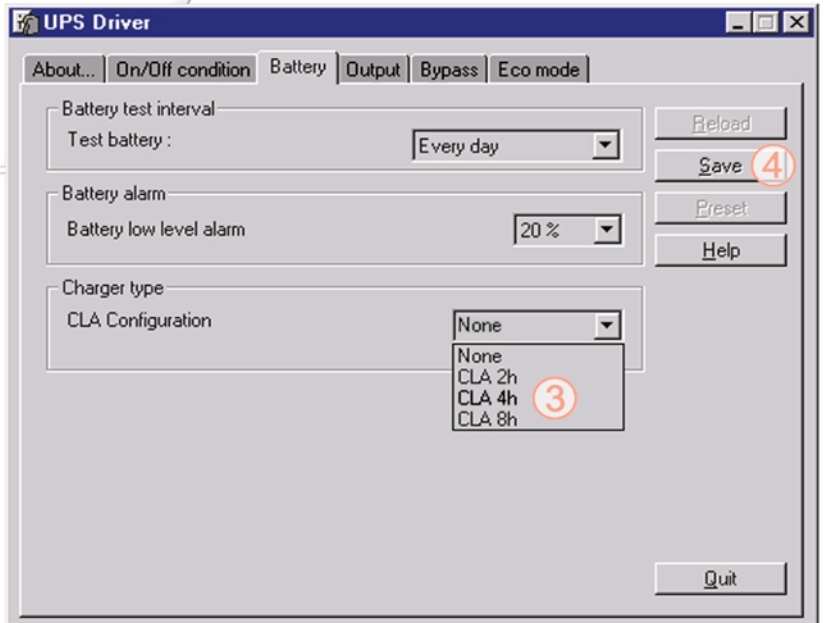

Comet *EXtreme* CLA
6 kVA

Quick Start

M G E
UPS SYSTEMS

MGE UPS SYSTEMS

140, Avenue Jean Kuntzmann
ZIRST Montbonnot Saint Martin
38334 SAINT ISMIER Cedex France

Internet : www.mgeups.com

5103321900-AB