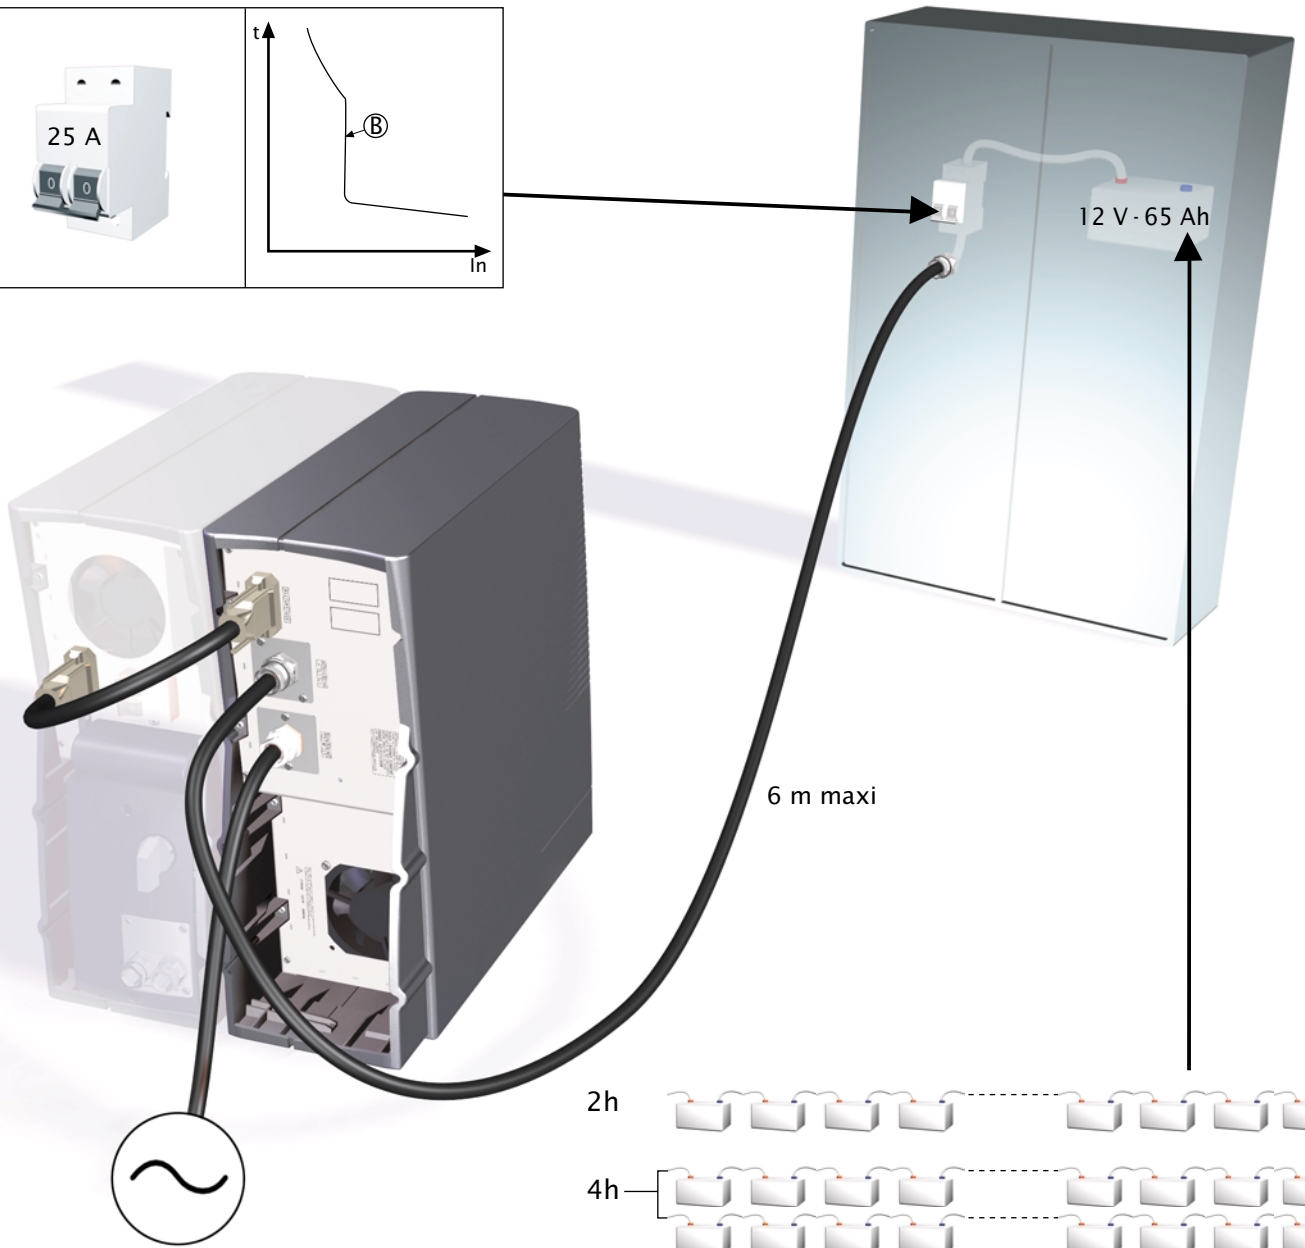

Comet *EXtreme* CLA
6 kVA

Quick Start

M G E
UPS SYSTEMS

MGE UPS SYSTEMS

140, Avenue Jean Kuntzmann
ZIRST Montbonnot Saint Martin
38334 SAINT ISMIER Cedex France

Internet : www.mgeups.com

5103321900-AB