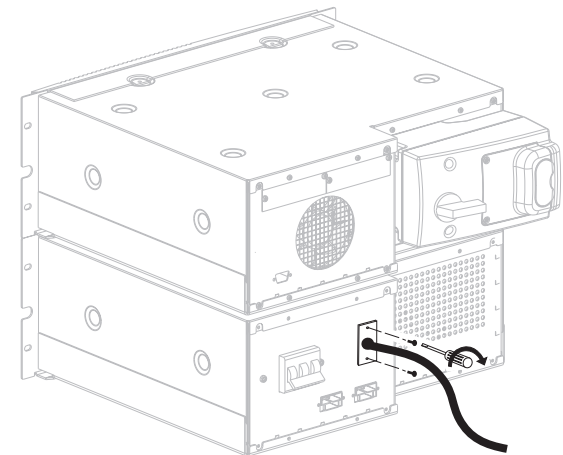

## 3B

Connection indications must be imperatively respected.  
Respecter impérativement les indications de raccordement.

# Emergency off button connection (option) Raccordement du bouton d'arrêt d'urgence (option)

1

2

3

**MGE UPS SYSTEMS**

---

140, Avenue Jean Kuntzmann  
ZIRST - Montbonnot St Martin  
38334 - ST ISMIER CEDEX - FRANCE