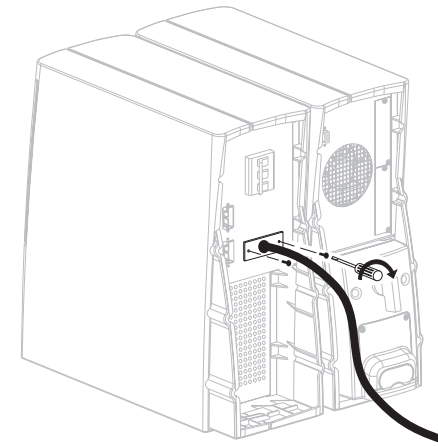

## 3B

Connection indications must be imperatively respected.  
Respecter impérativement les indications de raccordement.

# Emergency off button connection (option) Raccordement du bouton d'arrêt d'urgence (option)

1

2

3

**MGE UPS SYSTEMS**

---

140, Avenue Jean Kuntzmann  
ZIRST - Montbonnot St Martin  
38334 - ST ISMIER CEDEX - FRANCE