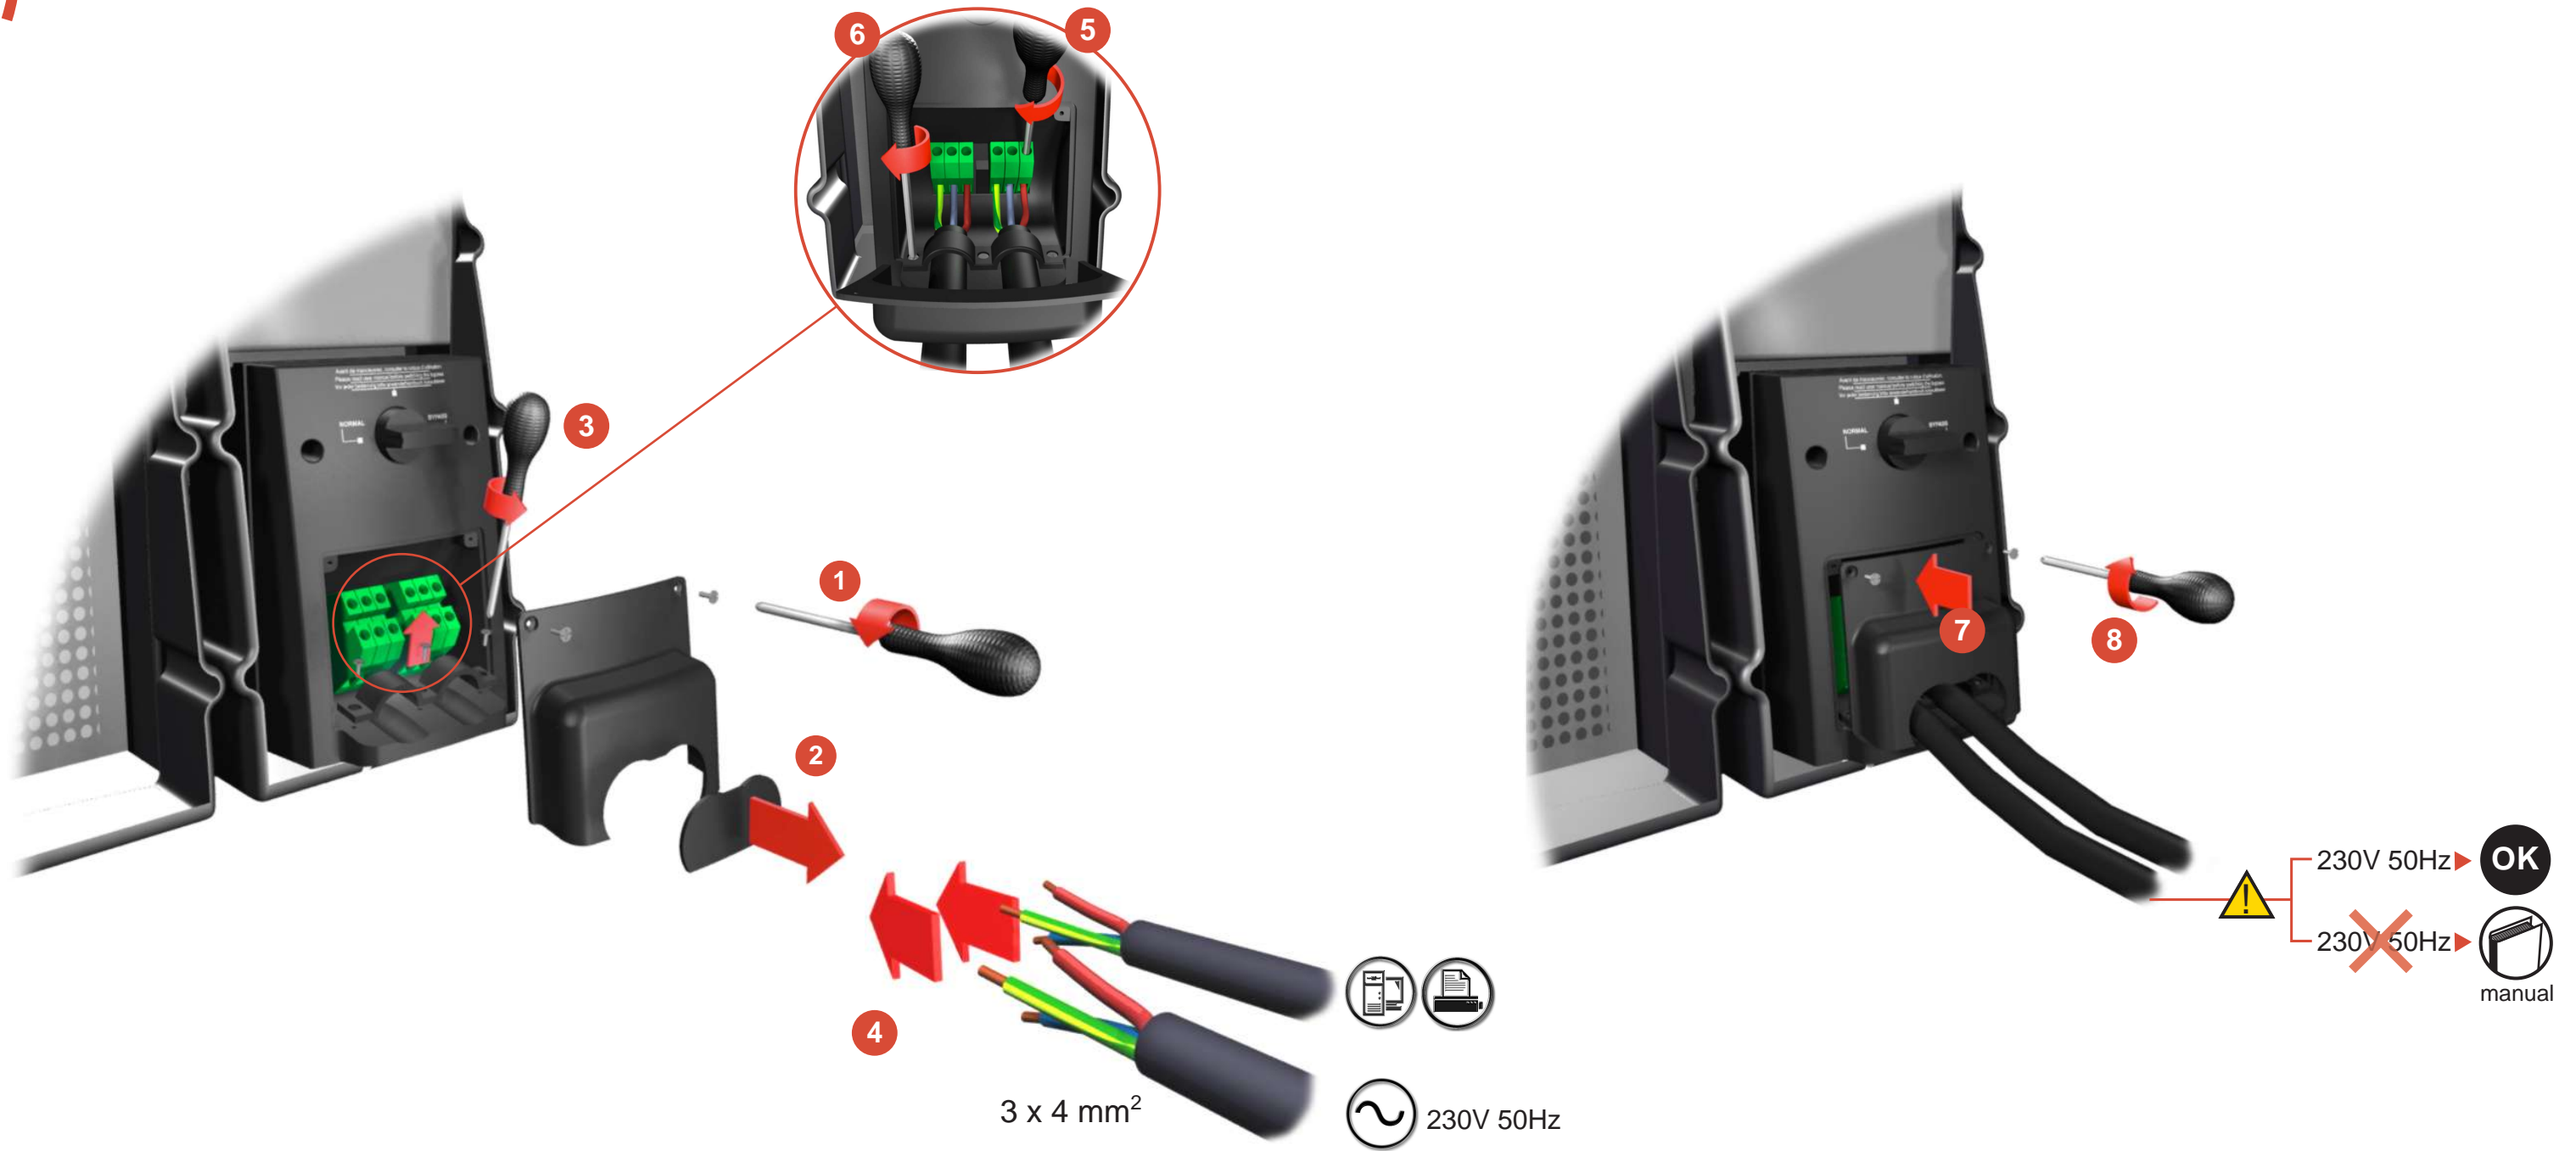

COMET EXtreme
4,5kVA 6kVA

Quick Start

M G E
UPS SYSTEMS

MGE UPS SYSTEMS

140, Avenue Jean Kuntzmann
ZIRST Montbonnot Saint Martin
38334 SAINT ISMIER Cedex France

Internet : www.mgeups.com

5103321400-AA

1