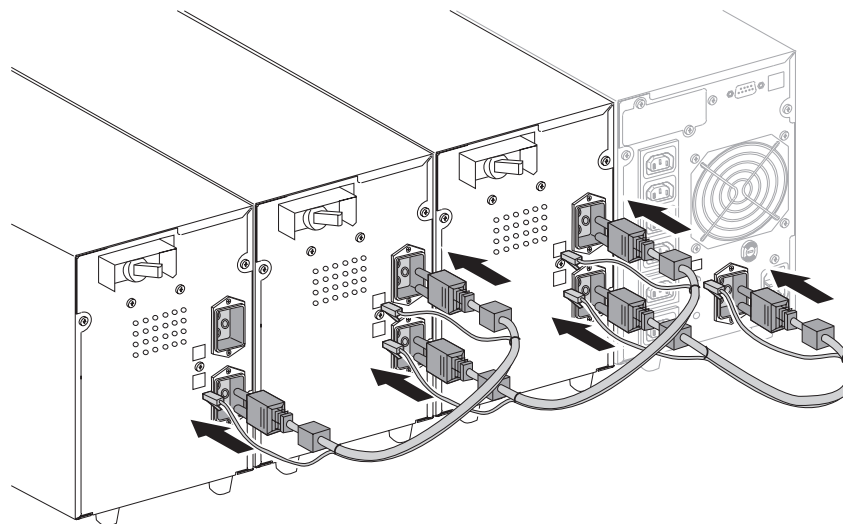

| UPS | Battery Extension EXB | EXB (kg) | EXB H x L x P (mm) |
|---------------|-----------------------|----------|--------------------|
| EXTreme 700C | EXTreme EXB 700C | 11,5 | 235,5 x 145 x 400 |
| EXTreme 1000C | EXTreme EXB 1000C | 15 | 235,5 x 145 x 400 |
| EXTreme 1500C | EXTreme EXB 1500C | 21 | 235,5 x 145 x 505 |

1 x EXB

2 x EXB

3 x EXB

Pulsar EXTreme EXB 700C EXB 1000C EXB 1500C

Installation manual

Manuel d'installation

5103180300/AB

M G E
UPS SYSTEMS

1 x EXB (Rack)

| UPS | Battery Extension EXB |
|---------------------------|-------------------------------|
| <i>EXtreme 700C Rack</i> | <i>EXtreme EXB 700C Rack</i> |
| <i>EXtreme 1000C Rack</i> | <i>EXtreme EXB 1000C Rack</i> |
| <i>EXtreme 1500C Rack</i> | <i>EXtreme EXB 1500C Rack</i> |

| EXB | EXB H x L x P (mm) |
|-------------------------------|-----------------------|
| <i>EXtreme EXB 700C Rack</i> | 88 x 482,6 x 430 |
| <i>EXtreme EXB 1000C Rack</i> | 88 x 482,6 x 430 |
| <i>EXtreme EXB 1500C Rack</i> | 88 x 482,6 x 493 |