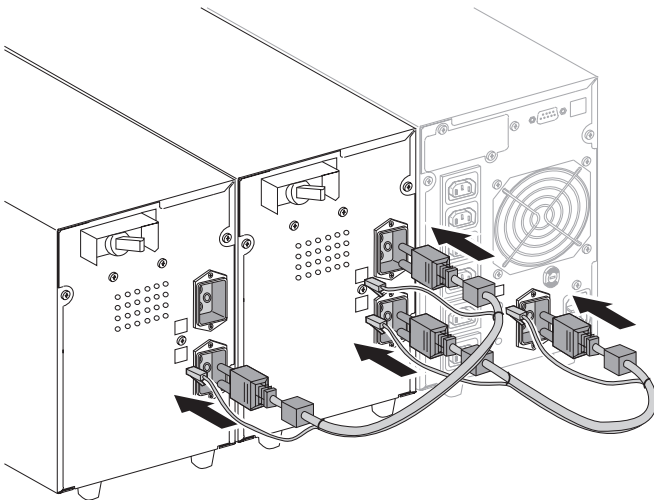

| UPS | Battery Extension EXB | EXB (kg) | EXB H x L x P (mm) |
|---------------|-----------------------|----------|--------------------|
| EXTreme 700C | EXTreme EXB 700C | 11,5 | 235,5 x 145 x 400 |
| EXTreme 1000C | EXTreme EXB 1000C | 15 | 235,5 x 145 x 400 |
| EXTreme 1500C | EXTreme EXB 1500C | 21 | 235,5 x 145 x 505 |

1 x EXB

2 x EXB

3 x EXB

Pulsar EXTreme EXB 700C EXB 1000C EXB 1500C

Installation manual

Manuel d'installation

5103180300/AB

M G E
UPS SYSTEMS

1 x EXB (Rack)

| UPS | Battery Extension EXB |
|---------------------------|-------------------------------|
| <i>EXtreme 700C Rack</i> | <i>EXtreme EXB 700C Rack</i> |
| <i>EXtreme 1000C Rack</i> | <i>EXtreme EXB 1000C Rack</i> |
| <i>EXtreme 1500C Rack</i> | <i>EXtreme EXB 1500C Rack</i> |

| EXB | EXB H x L x P (mm) |
|-------------------------------|-----------------------|
| <i>EXtreme EXB 700C Rack</i> | 88 x 482,6 x 430 |
| <i>EXtreme EXB 1000C Rack</i> | 88 x 482,6 x 430 |
| <i>EXtreme EXB 1500C Rack</i> | 88 x 482,6 x 493 |