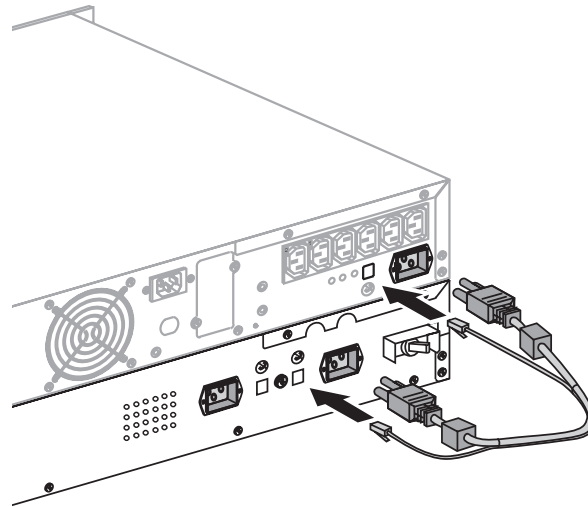

| UPS | Battery Extension EXB | EXB (kg) | EXB H x L x P (mm) |
|---------------|-----------------------|----------|--------------------|
| EXTreme 700C | EXTreme EXB 700C | 11,5 | 235,5 x 145 x 400 |
| EXTreme 1000C | EXTreme EXB 1000C | 15 | 235,5 x 145 x 400 |
| EXTreme 1500C | EXTreme EXB 1500C | 21 | 235,5 x 145 x 505 |

1 x EXB

2 x EXB

3 x EXB

Pulsar EXTreme EXB 700C EXB 1000C EXB 1500C

Installation manual

Manuel d'installation

5103180300/AB

M G E
UPS SYSTEMS

1 x EXB (Rack)

| UPS | Battery Extension EXB |
|---------------------------|-------------------------------|
| <i>EXtreme 700C Rack</i> | <i>EXtreme EXB 700C Rack</i> |
| <i>EXtreme 1000C Rack</i> | <i>EXtreme EXB 1000C Rack</i> |
| <i>EXtreme 1500C Rack</i> | <i>EXtreme EXB 1500C Rack</i> |

| EXB | EXB H x L x P (mm) |
|-------------------------------|-----------------------|
| <i>EXtreme EXB 700C Rack</i> | 88 x 482,6 x 430 |
| <i>EXtreme EXB 1000C Rack</i> | 88 x 482,6 x 430 |
| <i>EXtreme EXB 1500C Rack</i> | 88 x 482,6 x 493 |